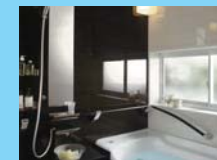

### 水まわりのリフォーム

水まわりのリフォームは、「サンエナジー」へ。豊富な経験と高い実績があります。安心してお任せください。

浴室のリフォーム

リーズナブルな価格、短い工期で上質の浴室環境が実現できます。

台所のリフォーム

使う人の身になって、ニーズを踏まえた使いやすい台所設備をご提案します。

洗面所・トイレのリフォーム

洗面化粧台やトイレ設備の取り替えから、ご高齢の方向けのバリアフリー化施工などのご要望に対応。